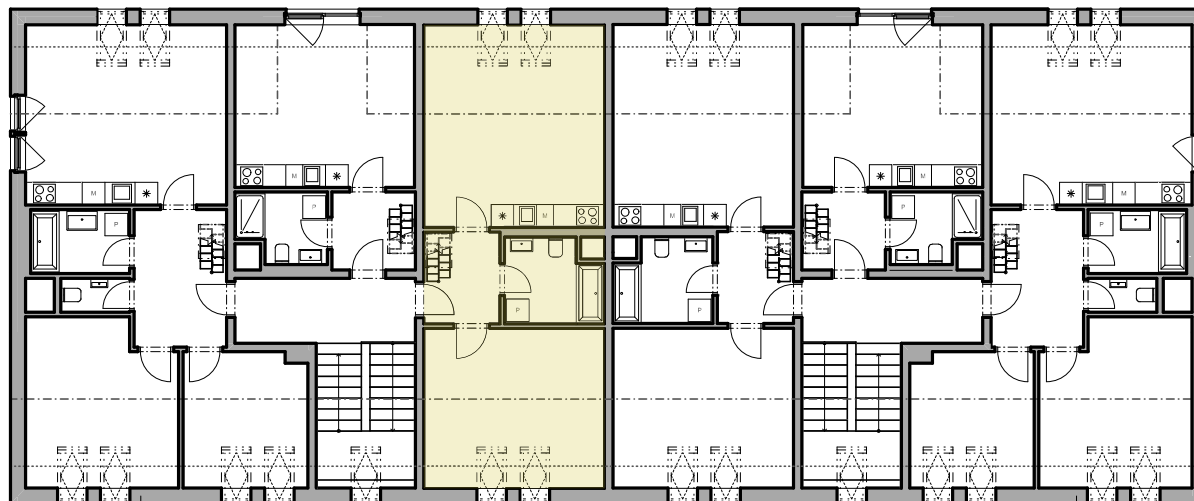

Váš domov u Labe

Číslo bytu **13.03.11**
Typ **2+kk**
Podlahová plocha [m²] **63,4 m²**
Nadzemní podlaží **3,4**
Budova **13**

0 1 2 3 5 (m)

+420 800 701 411
info@rezidencebabin.cz
www.rezidencebabin.cz

Adresa rezidence
U Mrliny,
288 02 Nymburk